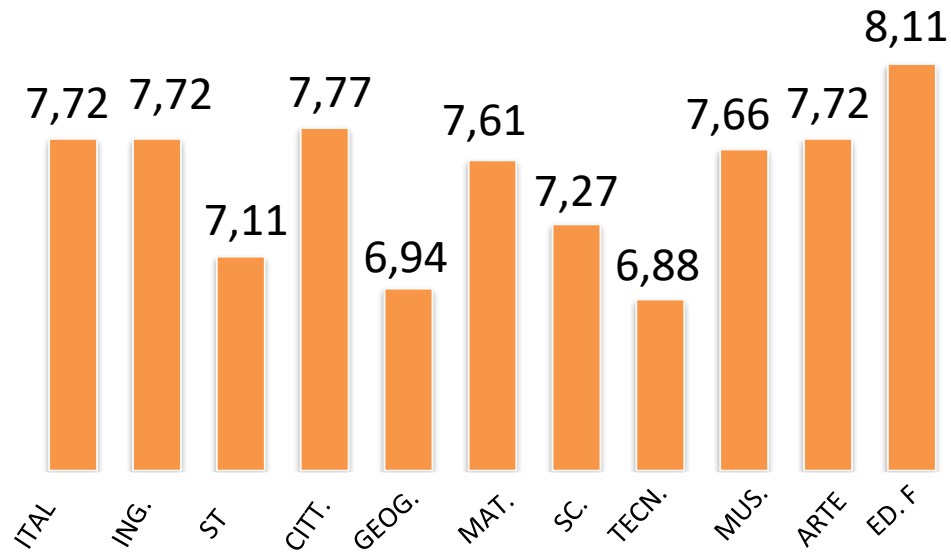

MEDIA CLASSE **III A 7,11**

MEDIA CLASSE **III B 7,51**

MEDIA CLASSE **III A ZAG. 7,42**

IV A PRIMARIA SERSALE

IV B PRIMARIA SERSALE

IV A PRIMARIA ZAGARISE

MEDIA CLASSE **IV A 7,48**

MEDIA CLASSE **IV B 7,50**

MEDIA CLASSE **IV A ZAG. 7,46**

V A PRIMARIA SERSALE

V B PRIMARIA SERSALE

V A PRIMARIA ZAGARISE

MEDIA CLASSE **V A 6,76**

MEDIA CLASSE **V B 6,80**

MEDIA CLASSE **V A ZAG. 7,31**

SCUOLA