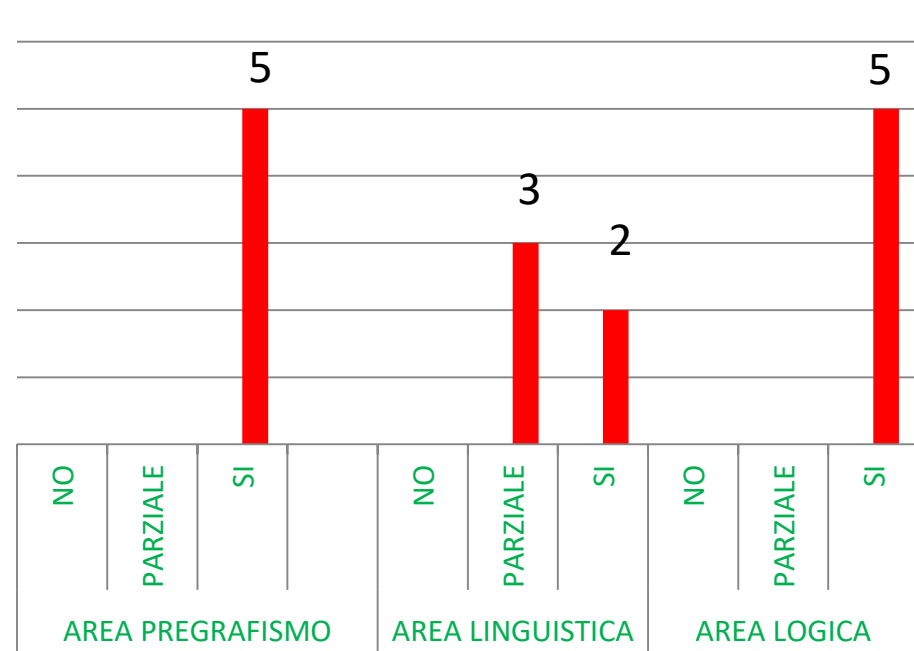

AUTOVALUTAZIONE

DI ISTITUTO

ESITI PROVE INTERMEDIE

INFANZIA - PRIMARIA -

SECONDARIA

A.S. 2016/2017

INFANZIA SILA

INFANZIA COLLA

INFANZIA ZAGARISE

CLASSE I A PRIMARIA SERSALE

I B PRIMARIA SERSALE

I A PRIMARIA ZAGARISE

MEDIA CLASSE I A 7,45

MEDIA CLASSE I B 7,10

MEDIA CLASSE I A ZAG. 6,58

II A PRIMARIA SERSALE