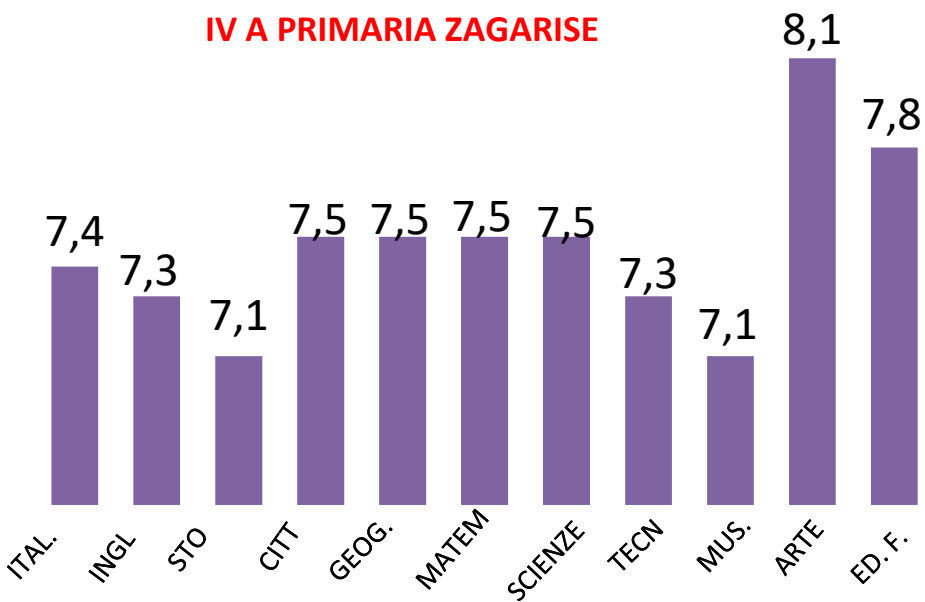

II B PRIMARIA SERSALE

II A PRIMARIA ZAGARISE

MEDIA CLASSE **II A 7,41**

MEDIA CLASSE **II B 7,52**

MEDIA CLASSE **II A ZAG. 7,51**

III A PRIMARIA SERSALE

III B PRIMARIA SERSALE

III A PRIMARIA ZAGARISE

MEDIA CLASSE **III A 7,11**

MEDIA CLASSE **III B 7,51**

MEDIA CLASSE **III A ZAG. 7,42**

IV A PRIMARIA SERSALE

IV B PRIMARIA SERSALE

IV A PRIMARIA ZAGARISE

MEDIA CLASSE **IV A 7,48**

MEDIA CLASSE **IV B 7,50**

MEDIA CLASSE **IV A ZAG. 7,46**

V A PRIMARIA SERSALE

V B PRIMARIA SERSALE

V A PRIMARIA ZAGARISE

MEDIA CLASSE **V A 6,76**

MEDIA CLASSE **V B 6,80**

MEDIA CLASSE **V A ZAG. 7,31**

SCUOLA