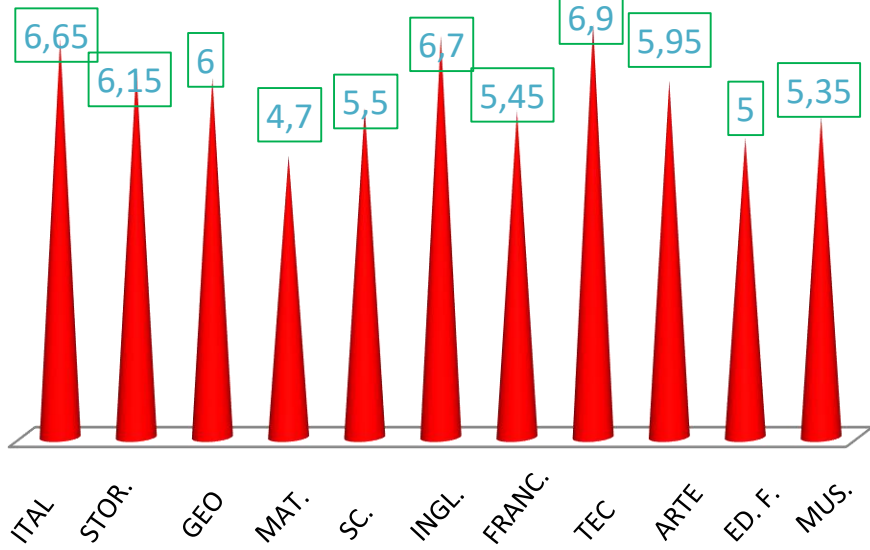

MEDIA CLASSE **III A 7,11**

MEDIA CLASSE **III B 7,51**

MEDIA CLASSE **III A ZAG. 7,42**

IV A PRIMARIA SERSALE

IV B PRIMARIA SERSALE

IV A PRIMARIA ZAGARISE

MEDIA CLASSE **IV A 7,48**

MEDIA CLASSE **IV B 7,50**

MEDIA CLASSE **IV A ZAG. 7,46**

V A PRIMARIA SERSALE

V B PRIMARIA SERSALE

V A PRIMARIA ZAGARISE

MEDIA CLASSE **V A 6,76**

MEDIA CLASSE **V B 6,80**

MEDIA CLASSE **V A ZAG. 7,31**

SCUOLA

SECONDARIA

SERSALE - ZAGARISE

I A SCONDARIA SERSALE

I B SECONDARIA SERSALE

I A SECONDARIA ZAGARISE

MEDIA COMPLESSIVA

I A 5,85

MEDIA COMPLESSIVA