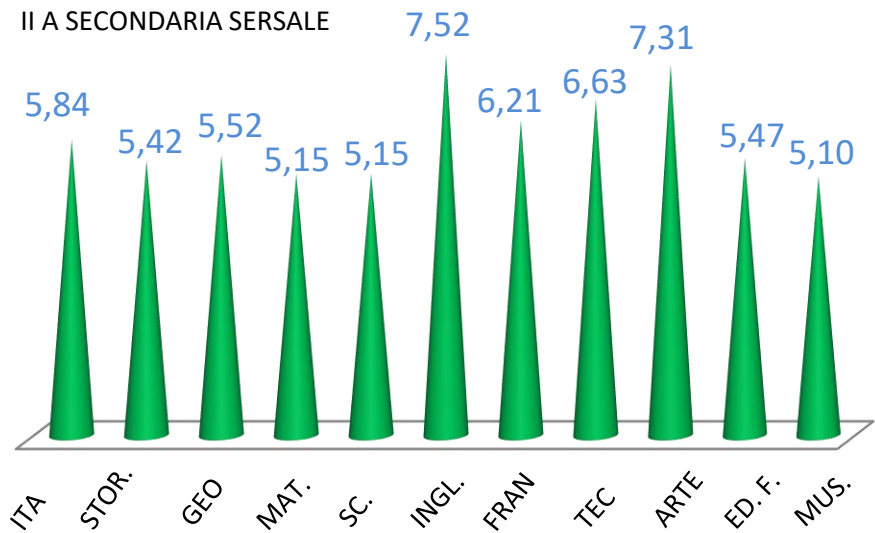

II A SECONDARIA SERSALE