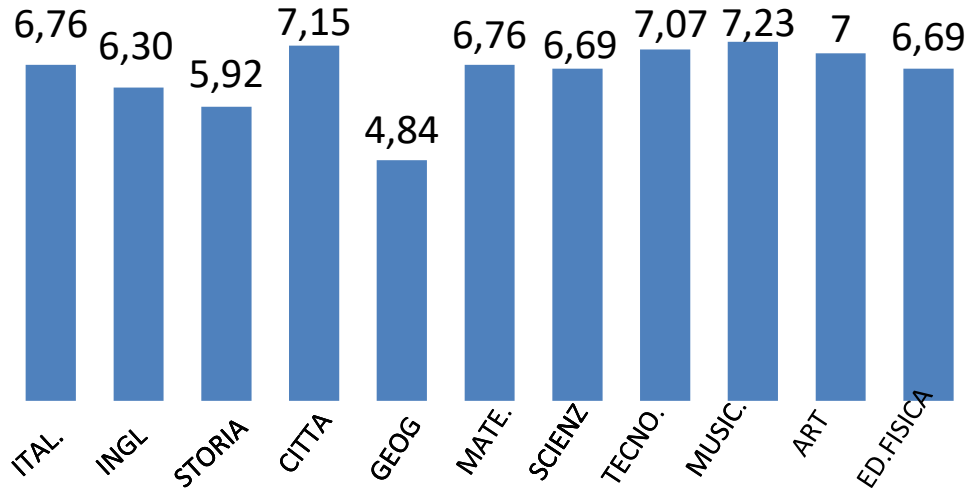

INFANZIA ZAGARISE

CLASSE I A PRIMARIA SERSALE

I B PRIMARIA SERSALE

I A PRIMARIA ZAGARISE

MEDIA CLASSE I A 7,45

MEDIA CLASSE I B 7,10

MEDIA CLASSE I A ZAG. 6,58

II A PRIMARIA SERSALE