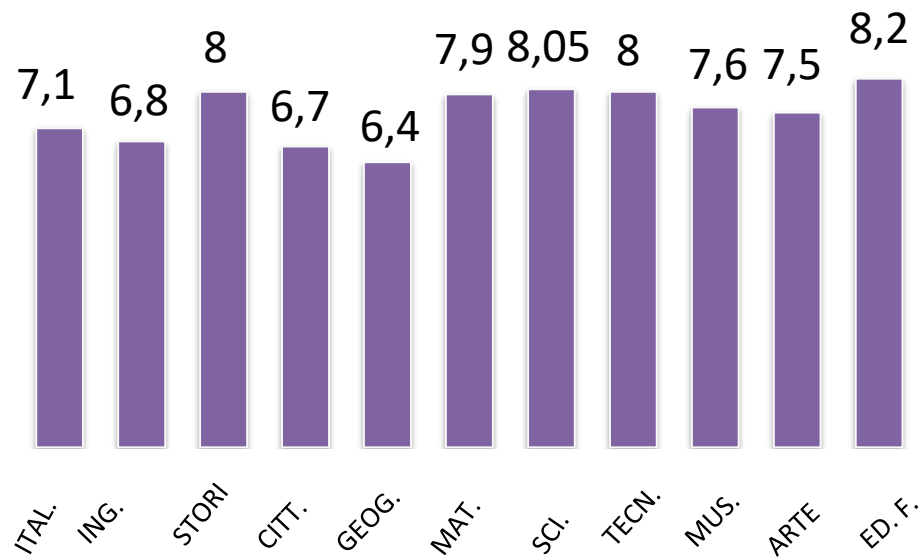

II B PRIMARIA SERSALE

II A PRIMARIA ZAGARISE

MEDIA CLASSE **II A 7,41**

MEDIA CLASSE **II B 7,52**

MEDIA CLASSE **II A ZAG. 7,51**

III A PRIMARIA SERSALE

III B PRIMARIA SERSALE

III A PRIMARIA ZAGARISE

MEDIA CLASSE **III A 7,11**

MEDIA CLASSE **III B 7,51**

MEDIA CLASSE **III A ZAG. 7,42**

IV A PRIMARIA SERSALE

IV B PRIMARIA SERSALE

IV A PRIMARIA ZAGARISE

MEDIA CLASSE **IV A 7,48**

MEDIA CLASSE **IV B 7,50**