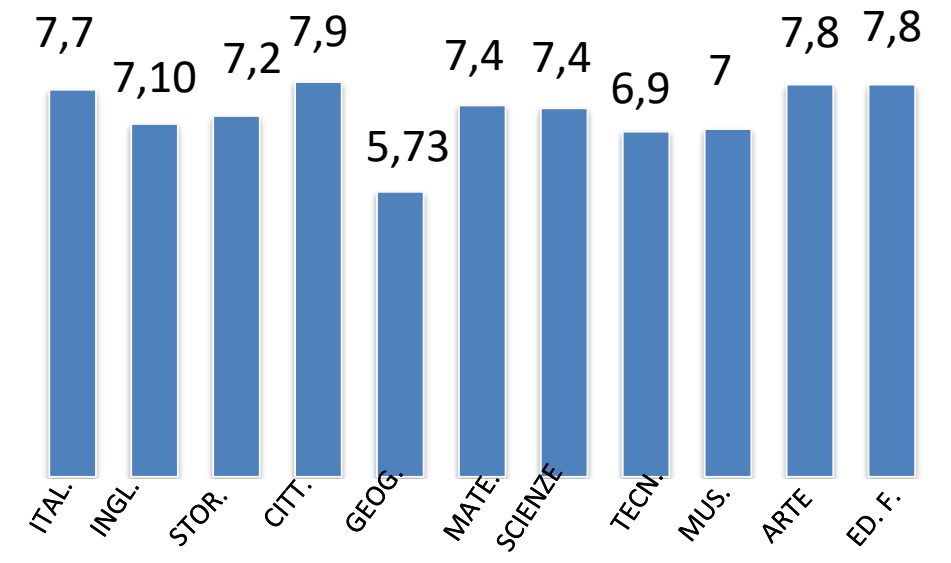

MEDIA CLASSE **IV A ZAG. 7,46**

V A PRIMARIA SERSALE

V B PRIMARIA SERSALE

V A PRIMARIA ZAGARISE

MEDIA CLASSE **V A 6,76**

MEDIA CLASSE **V B 6,80**

MEDIA CLASSE **V A ZAG. 7,31**

SCUOLA

SECONDARIA

SERSALE - ZAGARISE

I A SCONDARIA SERSALE

I B SECONDARIA SERSALE

I A SECONDARIA ZAGARISE

MEDIA COMPLESSIVA

I A 5,85

MEDIA COMPLESSIVA