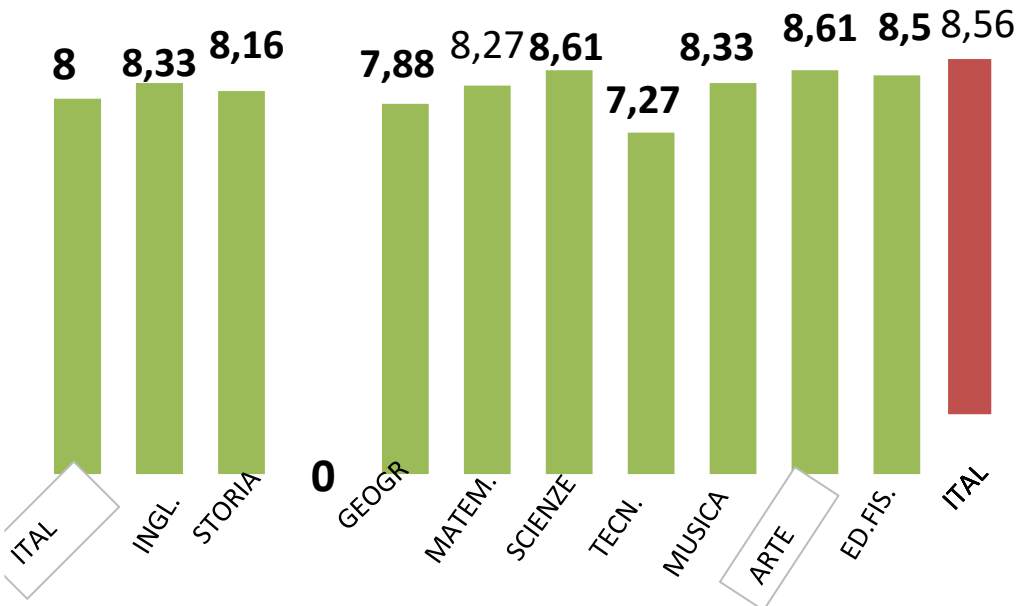

AUTOVALUTAZIONE

DI ISTITUTO

ESITI PROVE INTERMEDIE

INFANZIA - PRIMARIA -

SECONDARIA

A.S. 2016/2017

INFANZIA SILA

INFANZIA COLLA

INFANZIA ZAGARISE

CLASSE I A PRIMARIA SERSALE

I B PRIMARIA SERSALE

I A PRIMARIA ZAGARISE

MEDIA CLASSE I A 7,45

MEDIA CLASSE I B 7,10

MEDIA CLASSE I A ZAG. 6,58

II A PRIMARIA SERSALE