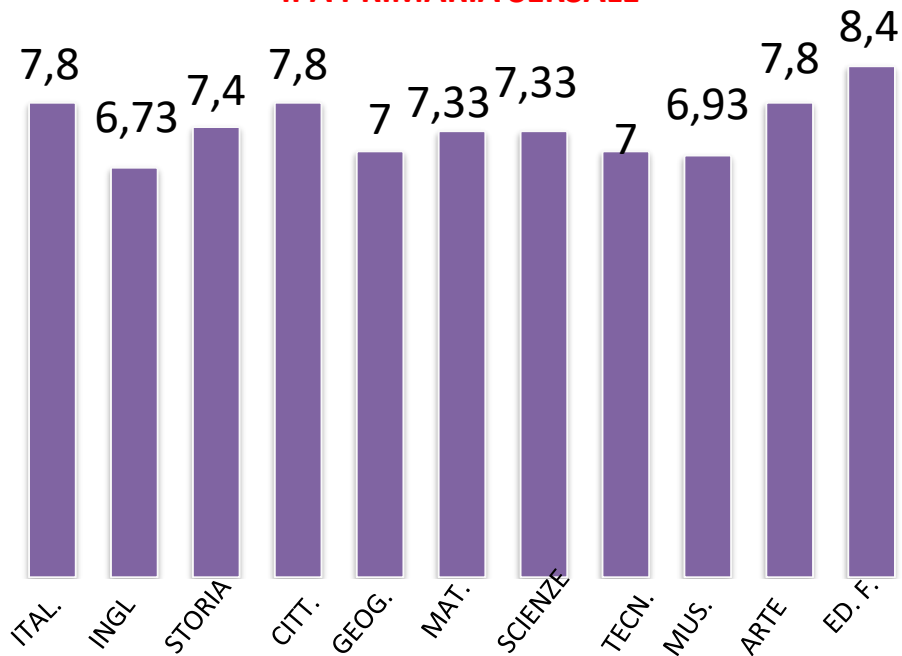

INFANZIA ZAGARISE

CLASSE I A PRIMARIA SERSALE

I B PRIMARIA SERSALE

I A PRIMARIA ZAGARISE

MEDIA CLASSE I A 7,45

MEDIA CLASSE I B 7,10

MEDIA CLASSE I A ZAG. 6,58

II A PRIMARIA SERSALE

II B PRIMARIA SERSALE

II A PRIMARIA ZAGARISE

MEDIA CLASSE **II A 7,41**

MEDIA CLASSE **II B 7,52**

MEDIA CLASSE **II A ZAG. 7,51**

III A PRIMARIA SERSALE

III B PRIMARIA SERSALE

III A PRIMARIA ZAGARISE