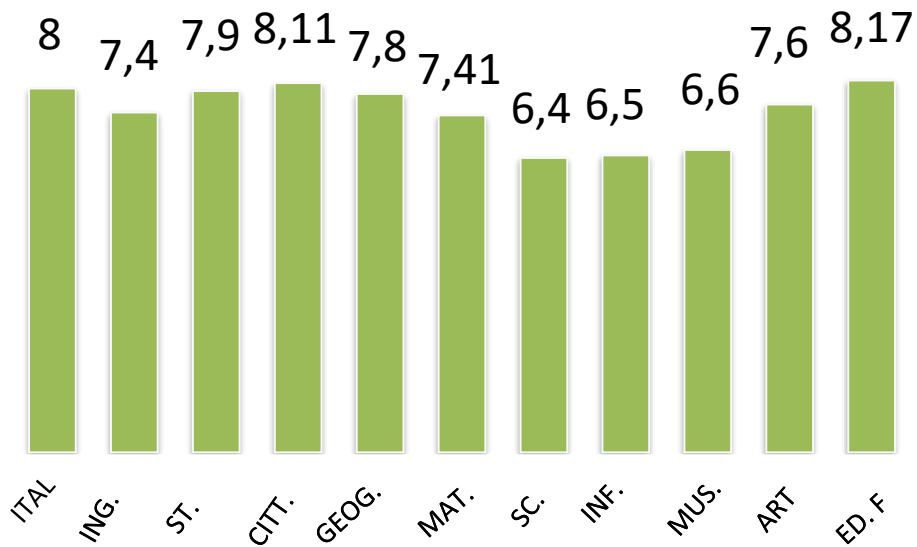

IV A PRIMARIA SERSALE