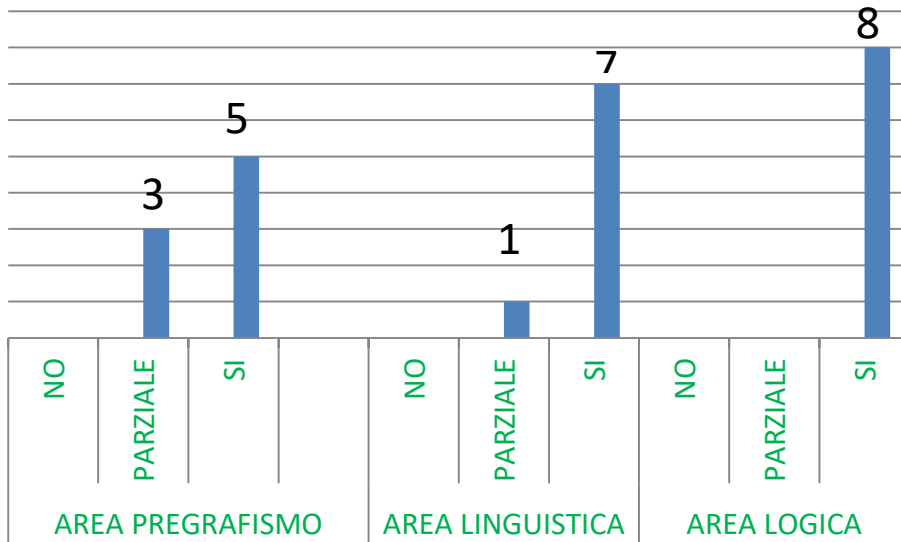

AUTOVALUTAZIONE

DI ISTITUTO

ESITI PROVE INTERMEDIE

INFANZIA - PRIMARIA -

SECONDARIA

A.S. 2016/2017

INFANZIA SILA

INFANZIA COLLA

INFANZIA ZAGARISE

CLASSE I A PRIMARIA SERSALE

I B PRIMARIA SERSALE

I A PRIMARIA ZAGARISE

MEDIA CLASSE I A 7,45

MEDIA CLASSE I B 7,10

MEDIA CLASSE I A ZAG. 6,58

II A PRIMARIA SERSALE