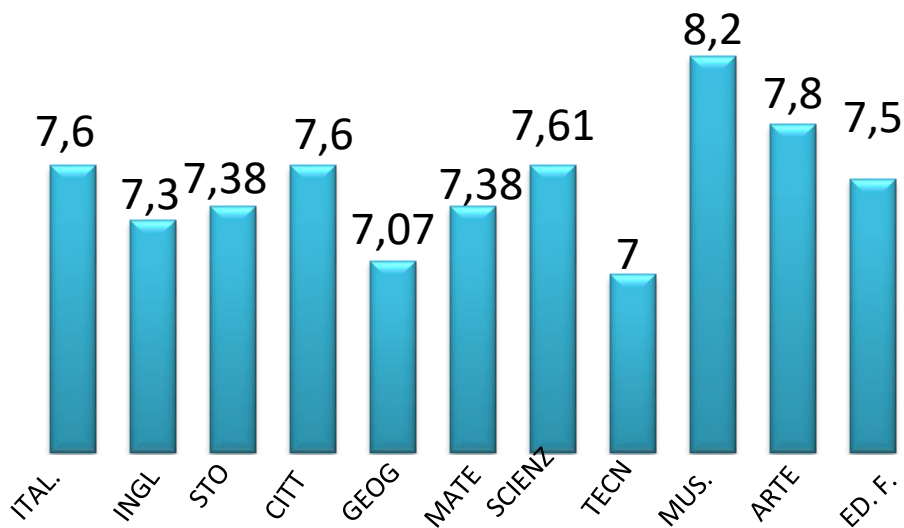

INFANZIA ZAGARISE

CLASSE I A PRIMARIA SERSALE

I B PRIMARIA SERSALE

I A PRIMARIA ZAGARISE

MEDIA CLASSE I A 7,45

MEDIA CLASSE I B 7,10

MEDIA CLASSE I A ZAG. 6,58

II A PRIMARIA SERSALE

II B PRIMARIA SERSALE

II A PRIMARIA ZAGARISE

MEDIA CLASSE **II A 7,41**

MEDIA CLASSE **II B 7,52**

MEDIA CLASSE **II A ZAG. 7,51**

III A PRIMARIA SERSALE

III B PRIMARIA SERSALE

III A PRIMARIA ZAGARISE