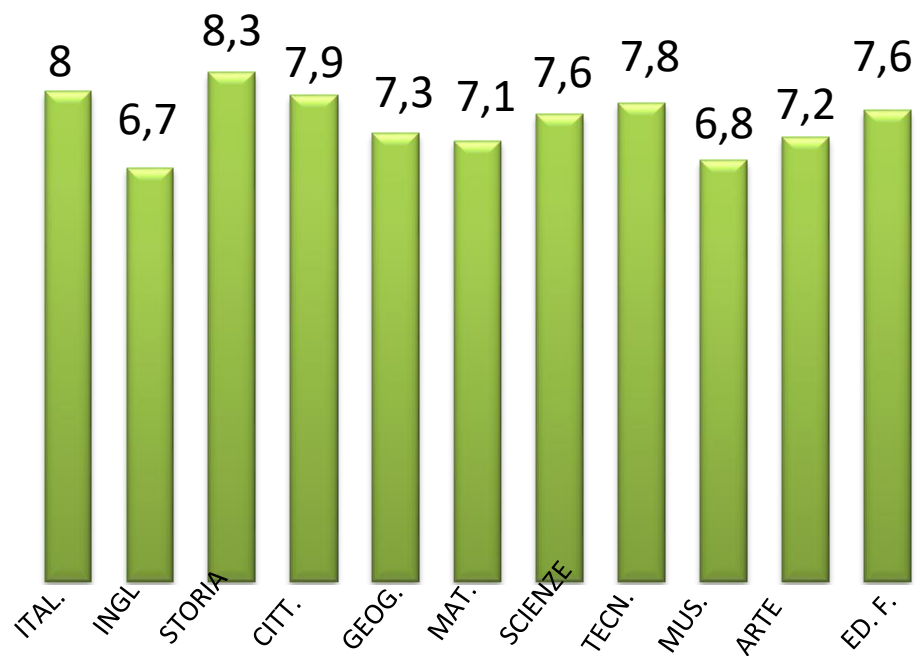

INFANZIA ZAGARISE

CLASSE I A PRIMARIA SERSALE

I B PRIMARIA SERSALE

I A PRIMARIA ZAGARISE

MEDIA CLASSE I A 7,45

MEDIA CLASSE I B 7,10

MEDIA CLASSE I A ZAG. 6,58

II A PRIMARIA SERSALE

II B PRIMARIA SERSALE

II A PRIMARIA ZAGARISE

MEDIA CLASSE **II A 7,41**

MEDIA CLASSE **II B 7,52**

MEDIA CLASSE **II A ZAG. 7,51**

III A PRIMARIA SERSALE

III B PRIMARIA SERSALE

III A PRIMARIA ZAGARISE