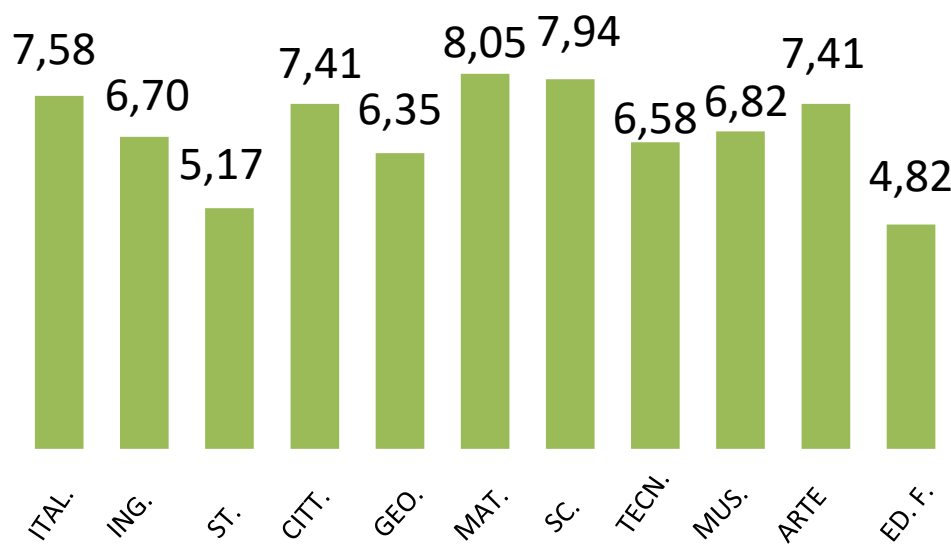

MEDIA CLASSE **III A 7,11**

MEDIA CLASSE **III B 7,51**

MEDIA CLASSE **III A ZAG. 7,42**

IV A PRIMARIA SERSALE

IV B PRIMARIA SERSALE

IV A PRIMARIA ZAGARISE

MEDIA CLASSE **IV A 7,48**

MEDIA CLASSE **IV B 7,50**

MEDIA CLASSE **IV A ZAG. 7,46**

V A PRIMARIA SERSALE

V B PRIMARIA SERSALE

V A PRIMARIA ZAGARISE

MEDIA CLASSE **V A 6,76**

MEDIA CLASSE **V B 6,80**

MEDIA CLASSE **V A ZAG. 7,31**

SCUOLA