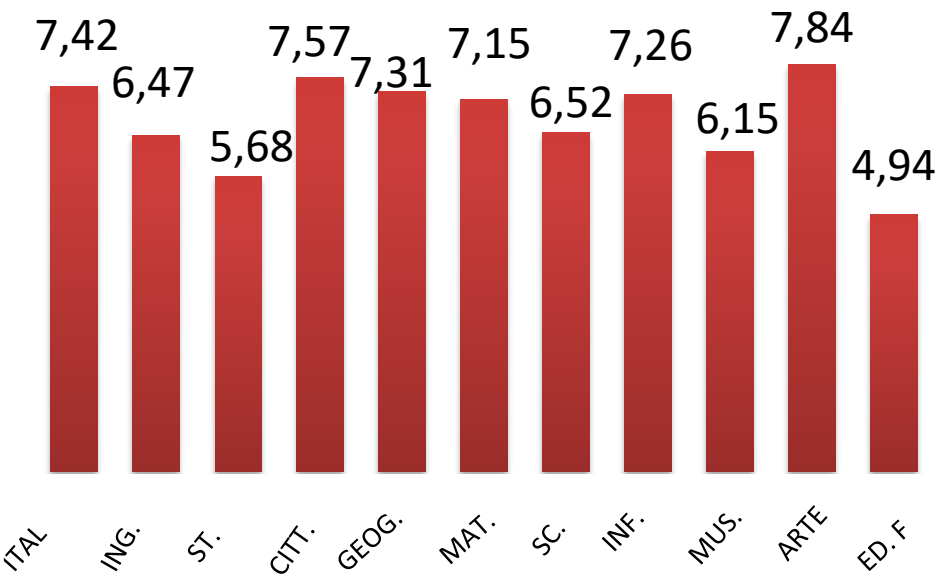

MEDIA CLASSE **III A 7,11**

MEDIA CLASSE **III B 7,51**

MEDIA CLASSE **III A ZAG. 7,42**

IV A PRIMARIA SERSALE

IV B PRIMARIA SERSALE

IV A PRIMARIA ZAGARISE

MEDIA CLASSE **IV A 7,48**

MEDIA CLASSE **IV B 7,50**

MEDIA CLASSE **IV A ZAG. 7,46**

V A PRIMARIA SERSALE

V B PRIMARIA SERSALE

V A PRIMARIA ZAGARISE

MEDIA CLASSE **V A 6,76**

MEDIA CLASSE **V B 6,80**

MEDIA CLASSE **V A ZAG. 7,31**

SCUOLA