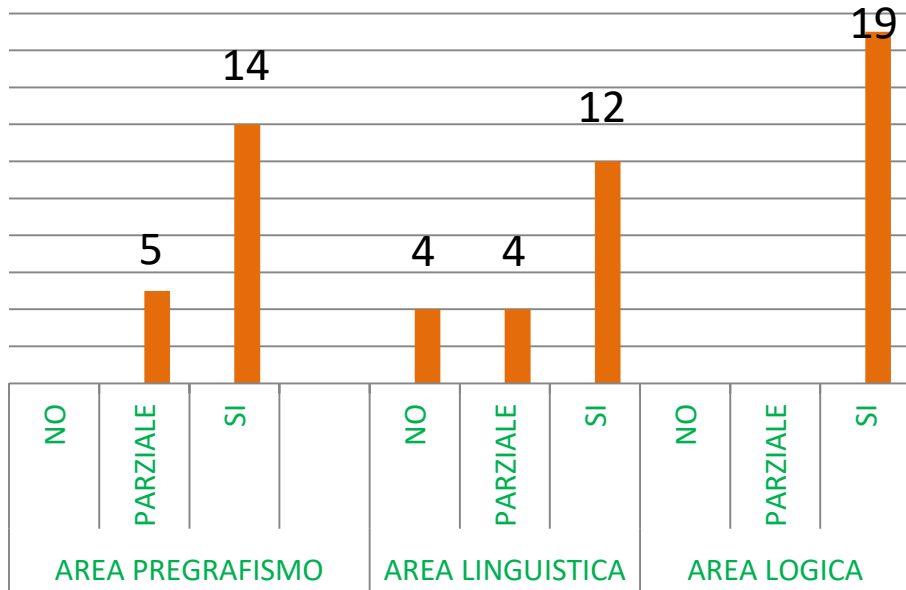

AUTOVALUTAZIONE

DI ISTITUTO

ESITI PROVE INTERMEDIE

INFANZIA - PRIMARIA -

SECONDARIA

A.S. 2016/2017

INFANZIA SILA

INFANZIA COLLA

INFANZIA ZAGARISE

CLASSE I A PRIMARIA SERSALE

I B PRIMARIA SERSALE

I A PRIMARIA ZAGARISE

MEDIA CLASSE I A 7,45

MEDIA CLASSE I B 7,10

MEDIA CLASSE I A ZAG. 6,58

II A PRIMARIA SERSALE