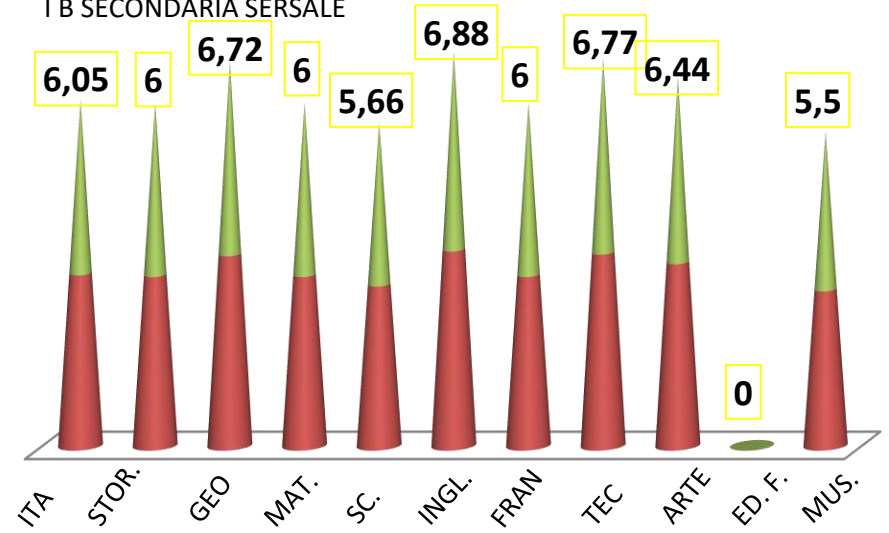

MEDIA CLASSE **IV A ZAG. 7,46**

V A PRIMARIA SERSALE

V B PRIMARIA SERSALE

V A PRIMARIA ZAGARISE

MEDIA CLASSE **V A 6,76**

MEDIA CLASSE **V B 6,80**

MEDIA CLASSE **V A ZAG. 7,31**

SCUOLA

SECONDARIA

SERSALE - ZAGARISE

I A SCONDARIA SERSALE

I B SECONDARIA SERSALE

I A SECONDARIA ZAGARISE

MEDIA COMPLESSIVA

I A 5,85

MEDIA COMPLESSIVA