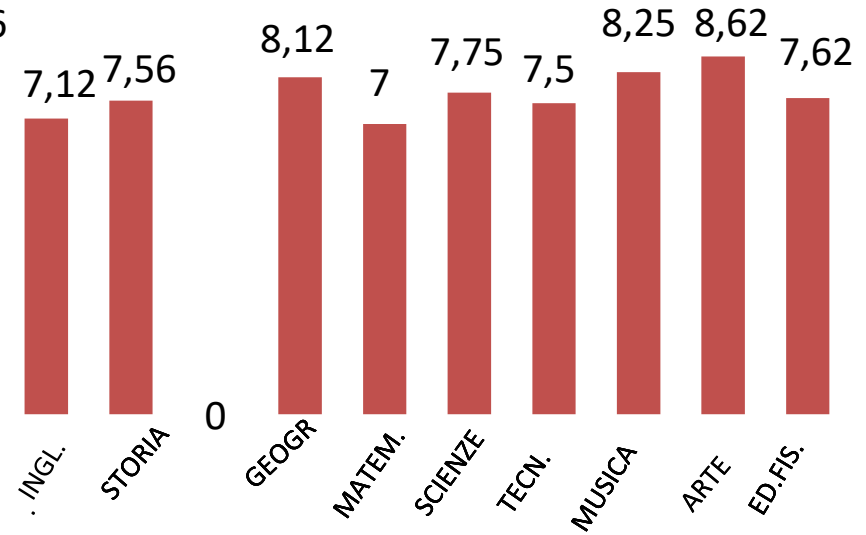

AUTOVALUTAZIONE

DI ISTITUTO

ESITI PROVE INTERMEDIE

INFANZIA - PRIMARIA -

SECONDARIA

A.S. 2016/2017

INFANZIA SILA

INFANZIA COLLA

INFANZIA ZAGARISE

CLASSE I A PRIMARIA SERSALE

I B PRIMARIA SERSALE

I A PRIMARIA ZAGARISE

MEDIA CLASSE I A 7,45

MEDIA CLASSE I B 7,10

MEDIA CLASSE I A ZAG. 6,58

II A PRIMARIA SERSALE