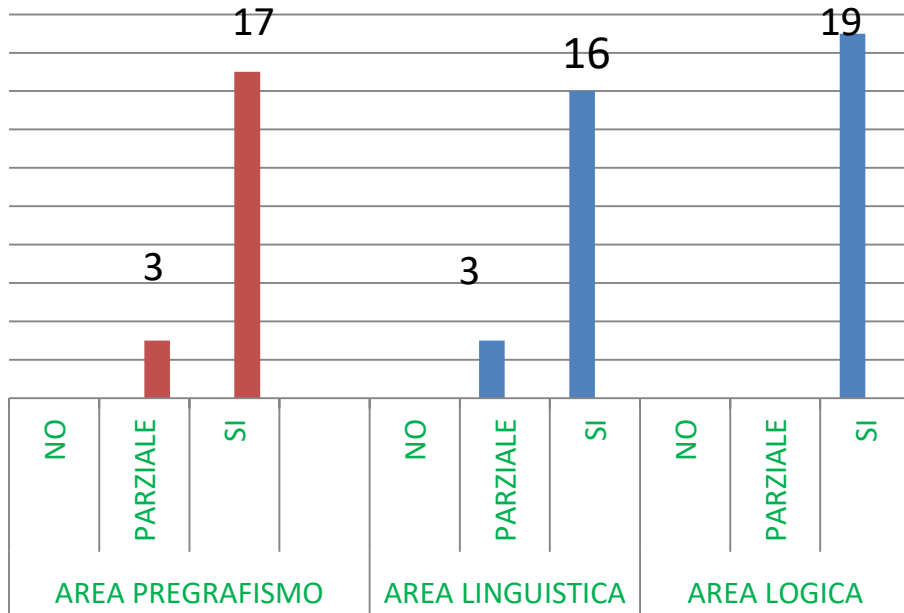

AUTOVALUTAZIONE

DI ISTITUTO

**ESITI PROVE FINALI
INFANZIA - PRIMARIA -
SECONDARIA
A.S. 2016/2017**

INFANZIA SILA

INFANZIA COLLA

INFANZIA ZAGARISE

CLASSE I A PRIMARIA SERSALE

I B PRIMARIA SERSALE

CLASSE I A ZAGARISE

MEDIA CLASSE I A 8 – INT. 7,45

MEDIA CLASSE I B 7,54 – INT. 7,10

MEDIA CLASSE I A ZAG 7,74 – INT. 6,58

II A PRIMARIA SERSALE

II B PRIMARIA SERSALE

II A PRIMARIA ZAGARISE

MEDIA CLASSE **II A** 7,36 – INT 7,41