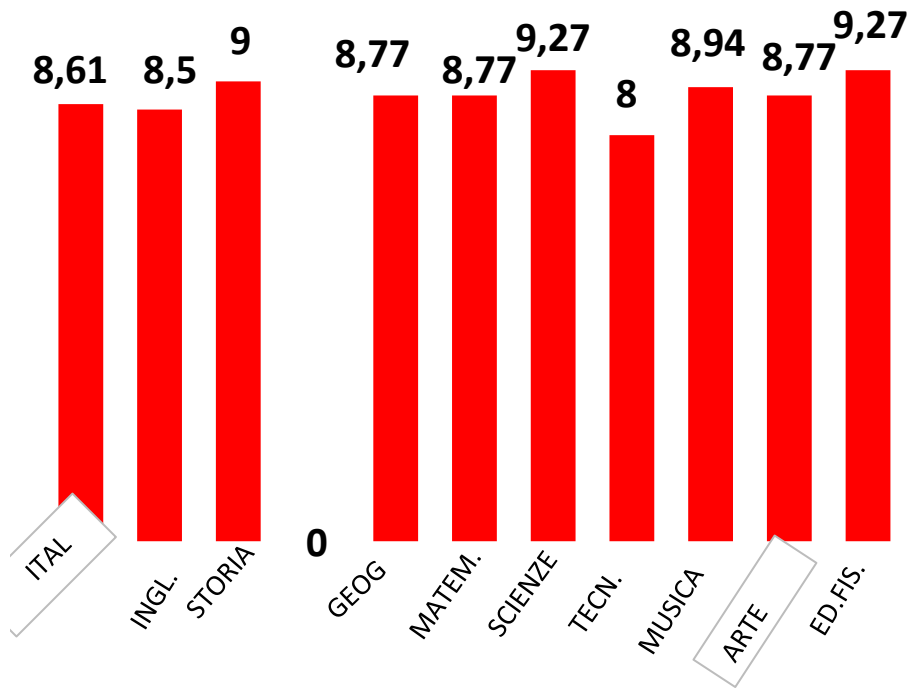

AUTOVALUTAZIONE

DI ISTITUTO

**ESITI PROVE FINALI
INFANZIA - PRIMARIA -
SECONDARIA
A.S. 2016/2017**

INFANZIA SILA

INFANZIA COLLA

INFANZIA ZAGARISE

CLASSE I A PRIMARIA SERSALE

I B PRIMARIA SERSALE

CLASSE I A ZAGARISE

MEDIA CLASSE I A 8 – INT. 7,45

MEDIA CLASSE I B 7,54 – INT. 7,10

MEDIA CLASSE I A ZAG 7,74 – INT. 6,58

II A PRIMARIA SERSALE

II B PRIMARIA SERSALE

II A PRIMARIA ZAGARISE

MEDIA CLASSE **II A** 7,36 – INT 7,41