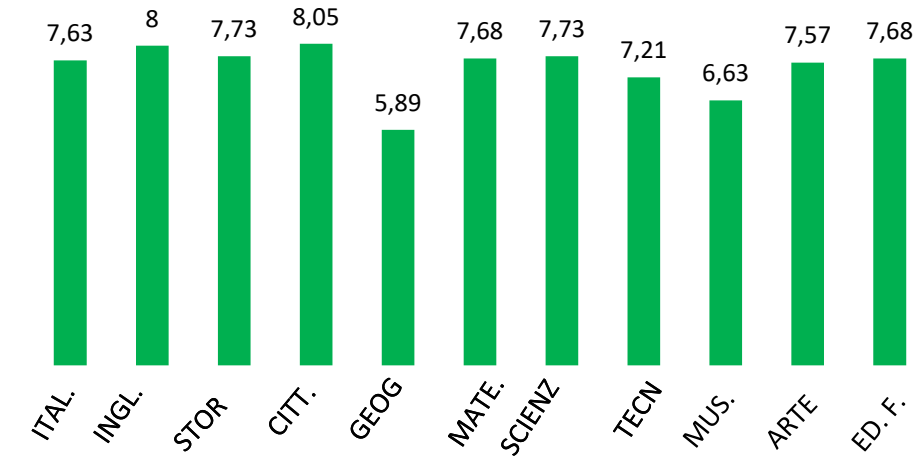

MEDIA CLASSE III ZAG 7,82 -
INT 7,42

IV A PRIMARIA SERSALE

IV B PRIMARIA SERSALE

IV A PRIMARIA ZAGARISE

MEDIA CLASSE **IV A 7,65- INT 7,48**

MEDIA CLASSE **IV B 7,22-INT 7,50**

MEDIA CLASSE **IV ZAG 8- INT 7,46**

V A PRIMARIA SERSALE

V B PRIMARIA SERSALE

V A PRIMARIA ZAGARISE

MEDIA CLASSE **V A 7,11 – INT 6,76**

MEDIA CLASSE **V B 6,81 – INT 6,80**

MEDIA CLASSE **V ZAG 7,44- INT 7,31**

SCUOLA

SECONDARIA