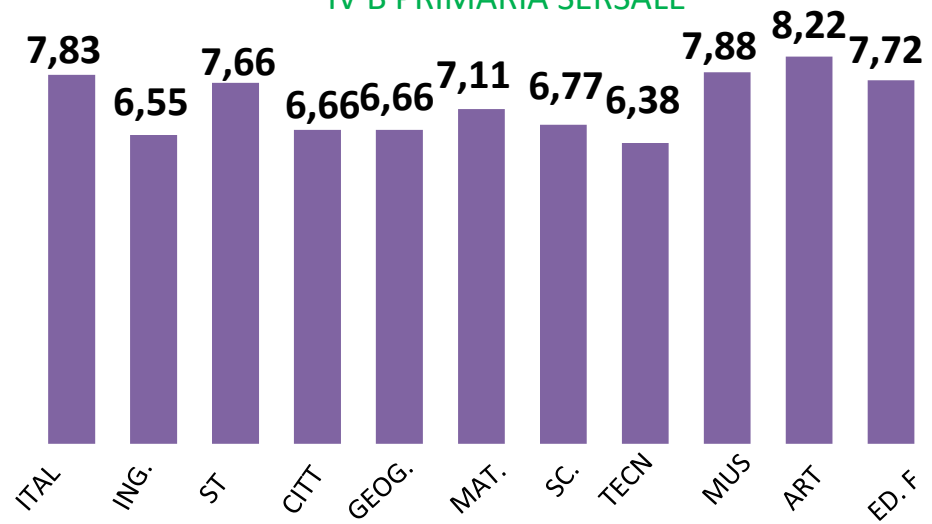

MEDIA CLASSE **II B** 7,26 – INT 7,52

MEDIA CLASSE **II A ZAG.** 7,69
INT 7,51

III A PRIMARIA SERSALE

III B PRIMARIA SERSALE

III PRIMARIA ZAGARISE

MEDIA CLASSE III A 7,68 - INT 7,11

MEDIA CLASSE III B 8,03 - INT 7,51

MEDIA CLASSE III ZAG 7,82 -
INT 7,42

IV A PRIMARIA SERSALE

IV B PRIMARIA SERSALE

IV A PRIMARIA ZAGARISE

MEDIA CLASSE **IV A 7,65- INT 7,48**

MEDIA CLASSE **IV B 7,22-INT 7,50**

MEDIA CLASSE **IV ZAG 8- INT 7,46**