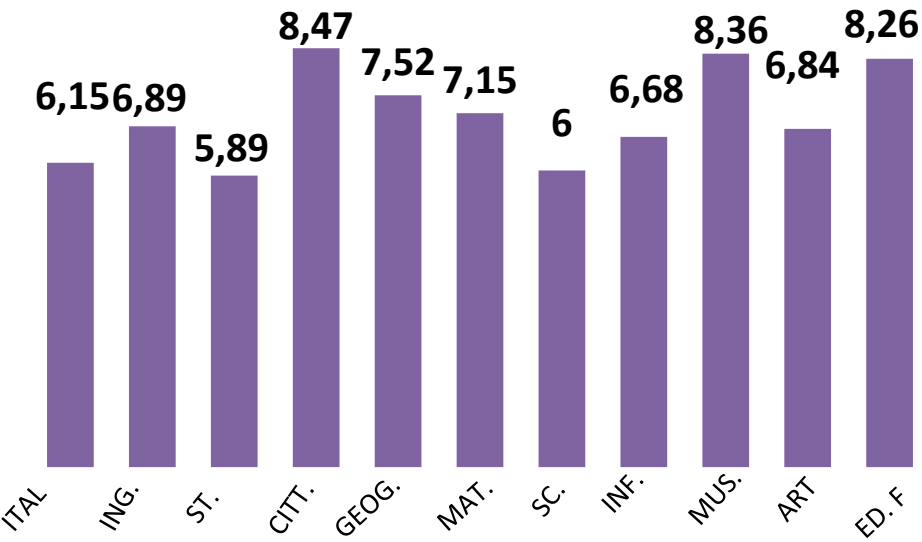

MEDIA CLASSE III ZAG 7,82 -
INT 7,42

IV A PRIMARIA SERSALE

IV B PRIMARIA SERSALE

IV A PRIMARIA ZAGARISE

MEDIA CLASSE **IV A 7,65- INT 7,48**

MEDIA CLASSE **IV B 7,22-INT 7,50**

MEDIA CLASSE **IV ZAG 8- INT 7,46**

V A PRIMARIA SERSALE

V B PRIMARIA SERSALE

V A PRIMARIA ZAGARISE

MEDIA CLASSE **V A 7,11 – INT 6,76**

MEDIA CLASSE **V B 6,81 – INT 6,80**

MEDIA CLASSE **V ZAG 7,44- INT 7,31**

SCUOLA

SECONDARIA