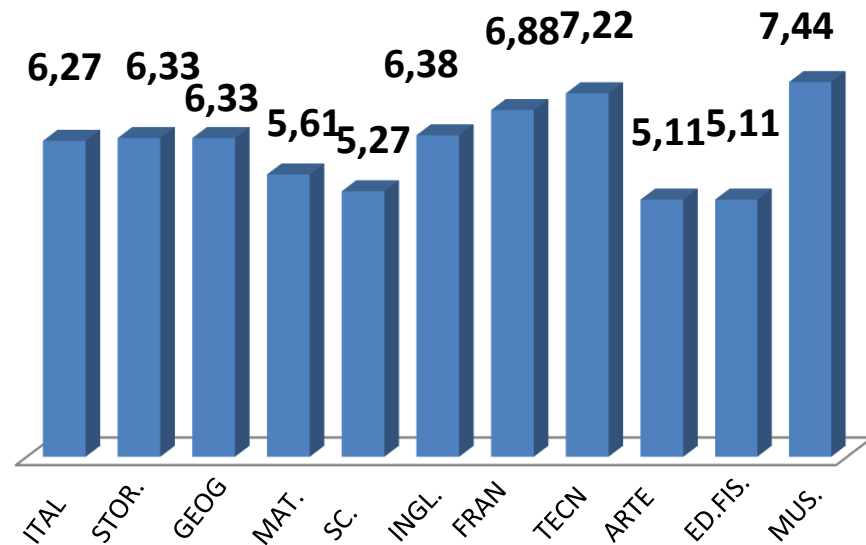

I B SECONDARIA SERSALE