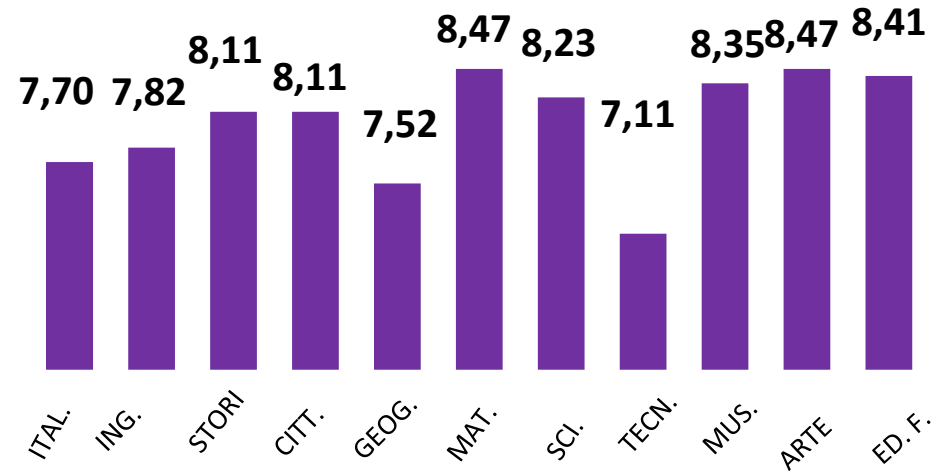

III B PRIMARIA SERSALE