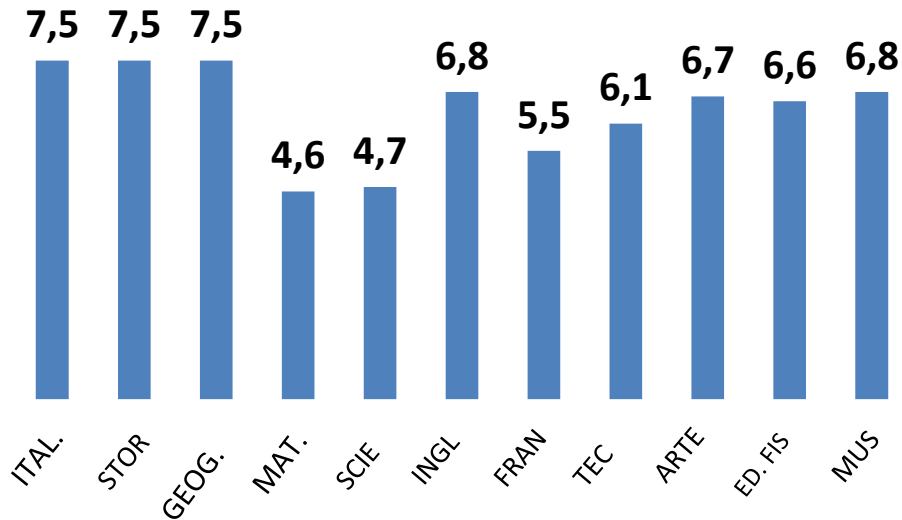

SERSALE - ZAGARISE

I A SECONDARIA

I B SECONDARIA SERSALE

I A SECONDARIA ZAGARISE

MEDIA CLASSE I A 6,35- INT 5,85

MEDIA CLASSE I B 6,18 -INT 5,64

MEDIA CLASSE I ZAG 5,90 – INT 5,90

CLASSE II A SECONDARIA

II B SECONDARIA SERSALE

CLASSE II A SEC. ZAGARISE

MEDIA CLASSE **II A 5,76 - INT 5,94**

MEDIA CLASSE **II B 5,69 - INT 5,74**

MEDIA CLASSE **II ZAG 5,15 - INT 5,50**

III A SEC. SERSALE

III B SECONDARIA SERSALE

CLASSE III A SEC. ZAGARISE

MEDIA CLASSE III A 6,04- INT 5,66

MEDIA CLASSE III B 6,49 – INT 6,35

MEDIA CLASSE III ZAG 6,39 –
INT 5,8