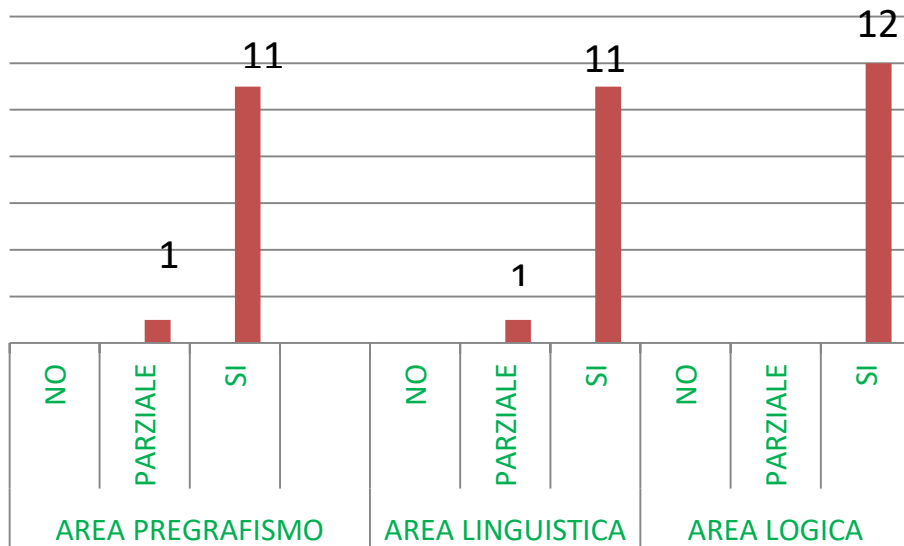

AUTOVALUTAZIONE

DI ISTITUTO

**ESITI PROVE FINALI
INFANZIA - PRIMARIA -
SECONDARIA
A.S. 2016/2017**

INFANZIA SILA

INFANZIA COLLA

INFANZIA ZAGARISE

CLASSE I A PRIMARIA SERSALE

I B PRIMARIA SERSALE

CLASSE I A ZAGARISE

MEDIA CLASSE I A 8 – INT. 7,45

MEDIA CLASSE I B 7,54 – INT. 7,10

MEDIA CLASSE I A ZAG 7,74 – INT. 6,58

II A PRIMARIA SERSALE

II B PRIMARIA SERSALE

II A PRIMARIA ZAGARISE

MEDIA CLASSE **II A** 7,36 – INT 7,41