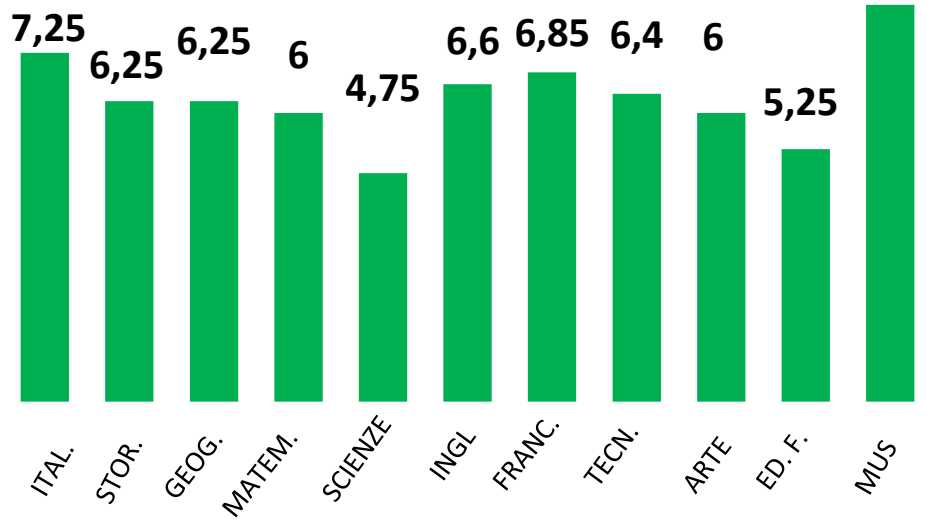

V A PRIMARIA SERSALE

V B PRIMARIA SERSALE

V A PRIMARIA ZAGARISE

MEDIA CLASSE **V A 7,11 – INT 6,76**

MEDIA CLASSE **V B 6,81 – INT 6,80**

MEDIA CLASSE **V ZAG 7,44- INT 7,31**

SCUOLA

SECONDARIA

SERSALE - ZAGARISE

I A SECONDARIA

I B SECONDARIA SERSALE

I A SECONDARIA ZAGARISE

MEDIA CLASSE I A 6,35- INT 5,85

MEDIA CLASSE I B 6,18 -INT 5,64

MEDIA CLASSE I ZAG 5,90 – INT 5,90

CLASSE II A SECONDARIA