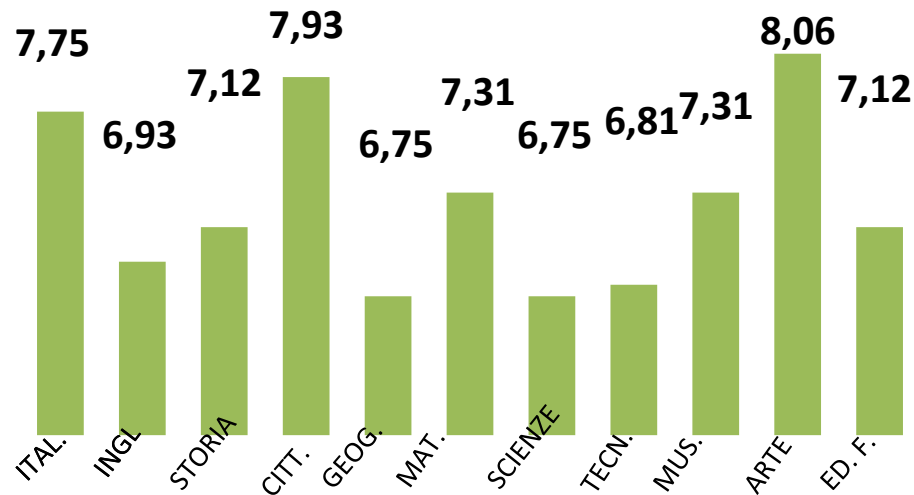

CLASSE I A ZAGARISE

MEDIA CLASSE I A 8 – INT. 7,45

MEDIA CLASSE I B 7,54 – INT. 7,10

MEDIA CLASSE I A ZAG 7,74 – INT. 6,58

II A PRIMARIA SERSALE

II B PRIMARIA SERSALE

II A PRIMARIA ZAGARISE

MEDIA CLASSE **II A** 7,36 – INT 7,41