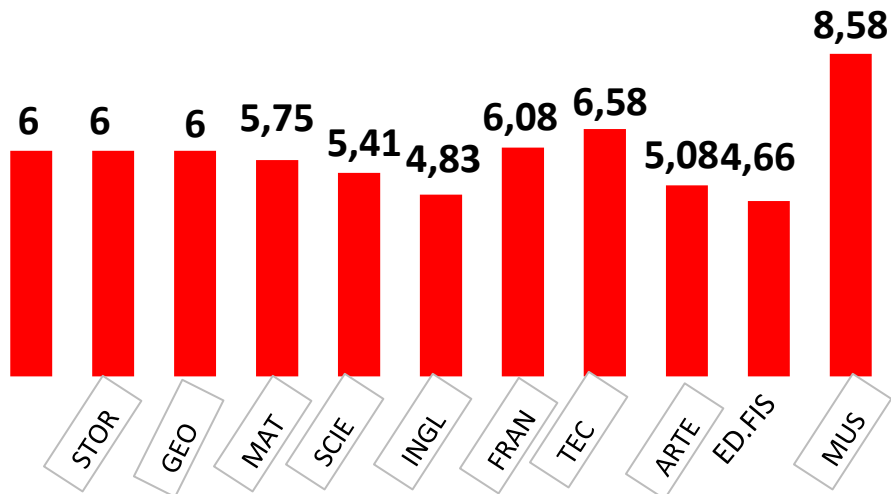

SERSALE - ZAGARISE

I A SECONDARIA

I B SECONDARIA SERSALE

I A SECONDARIA ZAGARISE

MEDIA CLASSE I A 6,35- INT 5,85

MEDIA CLASSE I B 6,18 -INT 5,64

MEDIA CLASSE I ZAG 5,90 – INT 5,90

CLASSE II A SECONDARIA

II B SECONDARIA SERSALE

CLASSE II A SEC. ZAGARISE

MEDIA CLASSE **II A 5,76 - INT 5,94**

MEDIA CLASSE **II B 5,69 - INT 5,74**

MEDIA CLASSE **II ZAG 5,15 - INT 5,50**

III A SEC. SERSALE

III B SECONDARIA SERSALE