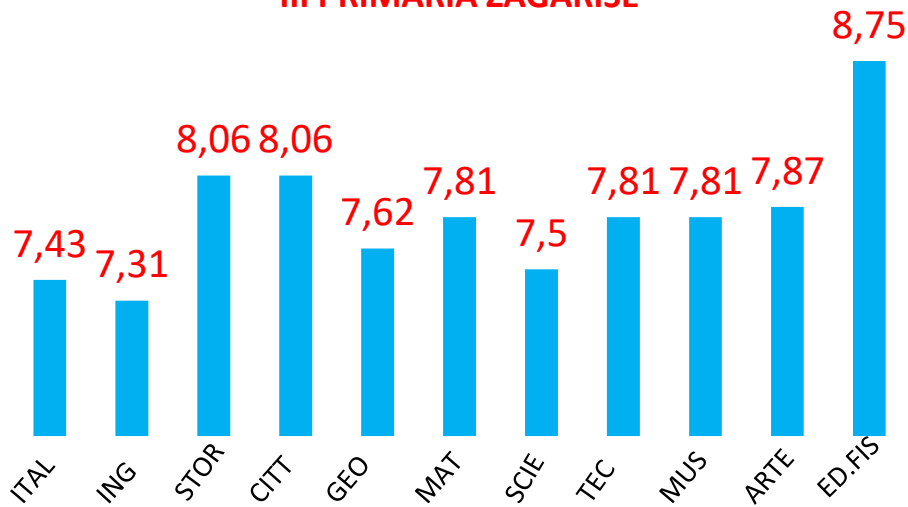

MEDIA CLASSE **II B** 7,26 – INT 7,52

MEDIA CLASSE **II A ZAG.** 7,69
INT 7,51

III A PRIMARIA SERSALE

III B PRIMARIA SERSALE

III PRIMARIA ZAGARISE

MEDIA CLASSE III A 7,68 - INT 7,11

MEDIA CLASSE III B 8,03 - INT 7,51

MEDIA CLASSE III ZAG 7,82 -
INT 7,42

IV A PRIMARIA SERSALE

IV B PRIMARIA SERSALE

IV A PRIMARIA ZAGARISE

MEDIA CLASSE **IV A 7,65- INT 7,48**

MEDIA CLASSE **IV B 7,22-INT 7,50**

MEDIA CLASSE **IV ZAG 8- INT 7,46**