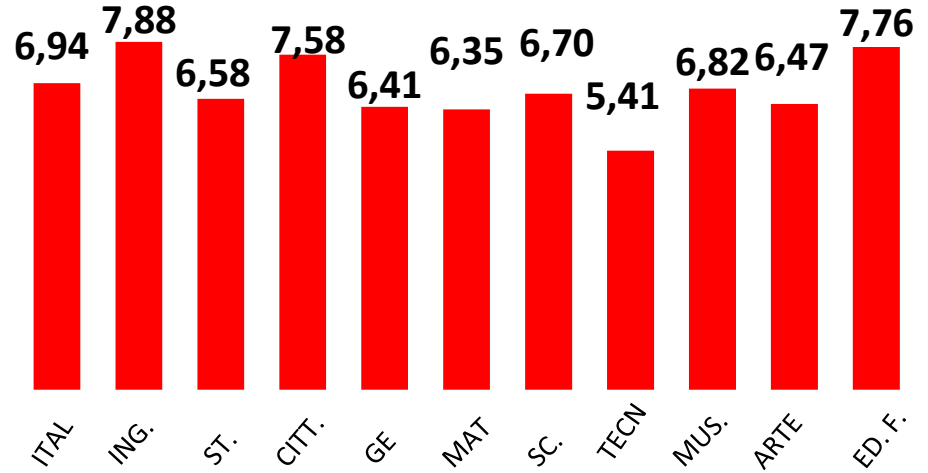

MEDIA CLASSE III ZAG 7,82 -
INT 7,42

IV A PRIMARIA SERSALE

IV B PRIMARIA SERSALE

IV A PRIMARIA ZAGARISE

MEDIA CLASSE **IV A 7,65- INT 7,48**

MEDIA CLASSE **IV B 7,22-INT 7,50**

MEDIA CLASSE **IV ZAG 8- INT 7,46**

V A PRIMARIA SERSALE

V B PRIMARIA SERSALE

V A PRIMARIA ZAGARISE

MEDIA CLASSE **V A 7,11 – INT 6,76**

MEDIA CLASSE **V B 6,81 – INT 6,80**

MEDIA CLASSE **V ZAG 7,44- INT 7,31**

SCUOLA

SECONDARIA