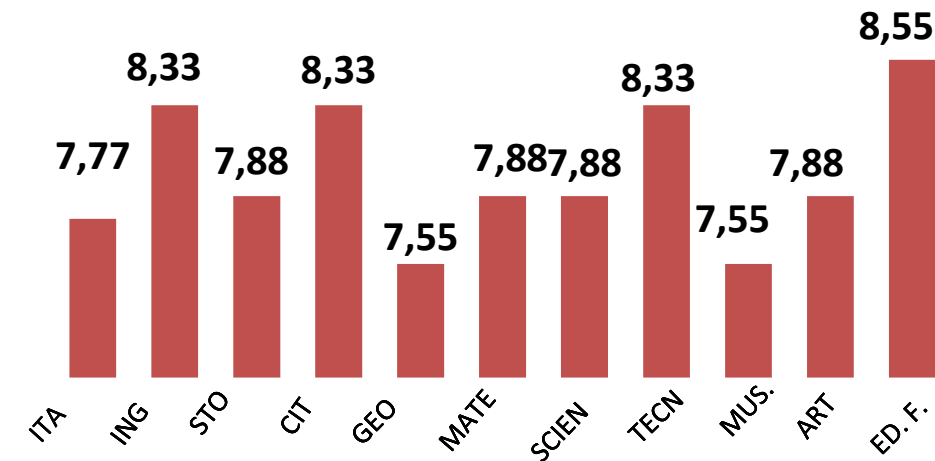

MEDIA CLASSE III ZAG 7,82 -
INT 7,42

IV A PRIMARIA SERSALE

IV B PRIMARIA SERSALE

IV A PRIMARIA ZAGARISE

MEDIA CLASSE **IV A 7,65- INT 7,48**

MEDIA CLASSE **IV B 7,22-INT 7,50**

MEDIA CLASSE **IV ZAG 8- INT 7,46**