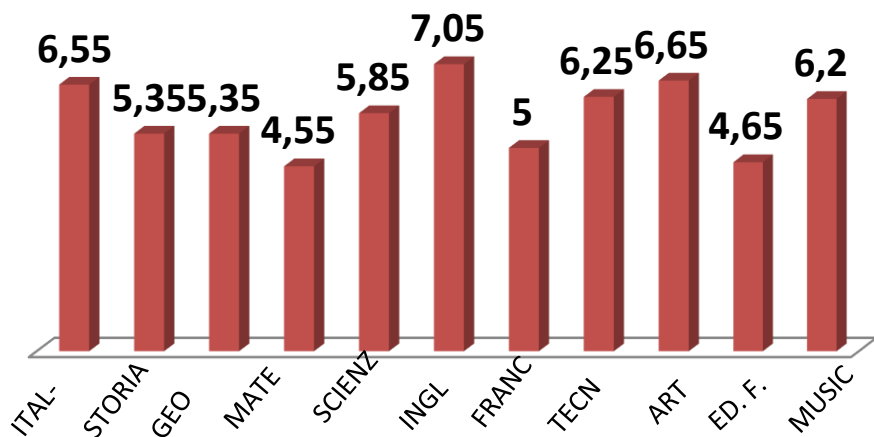

SERSALE - ZAGARISE

I A SECONDARIA

I B SECONDARIA SERSALE

I A SECONDARIA ZAGARISE

MEDIA CLASSE I A 6,35- INT 5,85

MEDIA CLASSE I B 6,18 -INT 5,64

MEDIA CLASSE I ZAG 5,90 – INT 5,90

CLASSE II A SECONDARIA