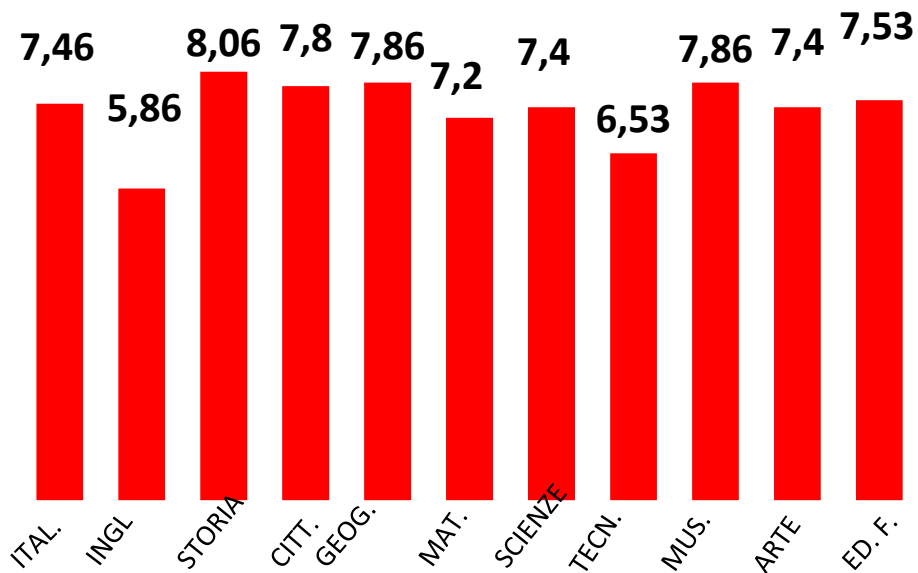

CLASSE I A ZAGARISE

MEDIA CLASSE I A 8 – INT. 7,45

MEDIA CLASSE I B 7,54 – INT. 7,10

MEDIA CLASSE I A ZAG 7,74 – INT. 6,58

II A PRIMARIA SERSALE

II B PRIMARIA SERSALE

II A PRIMARIA ZAGARISE

MEDIA CLASSE **II A** 7,36 – INT 7,41