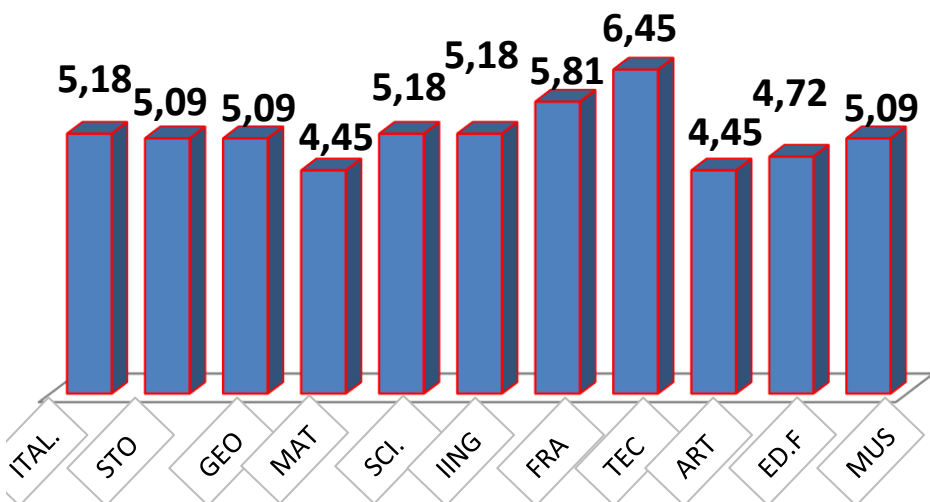

V A PRIMARIA SERSALE

V B PRIMARIA SERSALE

V A PRIMARIA ZAGARISE

MEDIA CLASSE **V A 7,11 – INT 6,76**

MEDIA CLASSE **V B 6,81 – INT 6,80**

MEDIA CLASSE **V ZAG 7,44- INT 7,31**

SCUOLA

SECONDARIA

SERSALE - ZAGARISE

I A SECONDARIA

I B SECONDARIA SERSALE

I A SECONDARIA ZAGARISE

MEDIA CLASSE I A 6,35- INT 5,85

MEDIA CLASSE I B 6,18 -INT 5,64

MEDIA CLASSE I ZAG 5,90 – INT 5,90

CLASSE II A SECONDARIA

II B SECONDARIA SERSALE

CLASSE II A SEC. ZAGARISE

MEDIA CLASSE **II A 5,76 - INT 5,94**

MEDIA CLASSE **II B 5,69 - INT 5,74**

MEDIA CLASSE **II ZAG 5,15 - INT 5,50**

III A SEC. SERSALE

III B SECONDARIA SERSALE