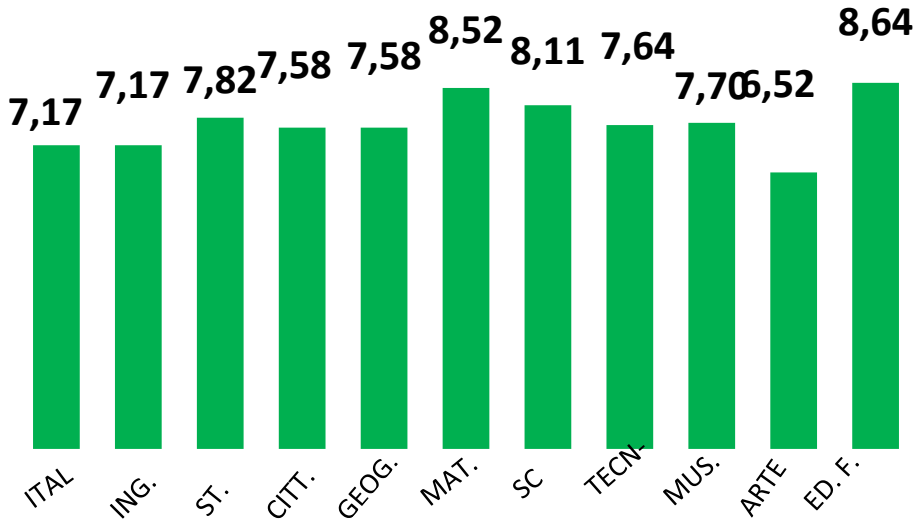

CLASSE I A ZAGARISE

MEDIA CLASSE I A 8 – INT. 7,45

MEDIA CLASSE I B 7,54 – INT. 7,10

MEDIA CLASSE I A ZAG 7,74 – INT. 6,58

II A PRIMARIA SERSALE

II B PRIMARIA SERSALE

II A PRIMARIA ZAGARISE

MEDIA CLASSE **II A** 7,36 – INT 7,41

MEDIA CLASSE **II B** 7,26 – INT 7,52

MEDIA CLASSE **II A ZAG.** 7,69
INT 7,51

III A PRIMARIA SERSALE

III B PRIMARIA SERSALE

III PRIMARIA ZAGARISE

MEDIA CLASSE III A 7,68 - INT 7,11

MEDIA CLASSE III B 8,03 - INT 7,51