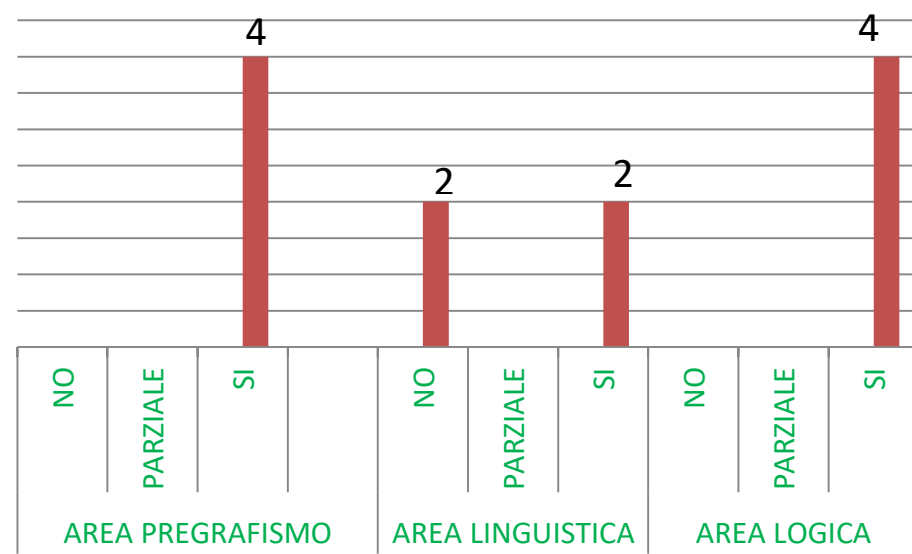

AUTOVALUTAZIONE

DI ISTITUTO

**ESITI PROVE FINALI
INFANZIA - PRIMARIA -
SECONDARIA
A.S. 2016/2017**

INFANZIA SILA

INFANZIA COLLA

INFANZIA ZAGARISE

CLASSE I A PRIMARIA SERSALE

I B PRIMARIA SERSALE

CLASSE I A ZAGARISE

MEDIA CLASSE I A 8 – INT. 7,45

MEDIA CLASSE I B 7,54 – INT. 7,10

MEDIA CLASSE I A ZAG 7,74 – INT. 6,58

II A PRIMARIA SERSALE

II B PRIMARIA SERSALE

II A PRIMARIA ZAGARISE

MEDIA CLASSE **II A** 7,36 – INT 7,41