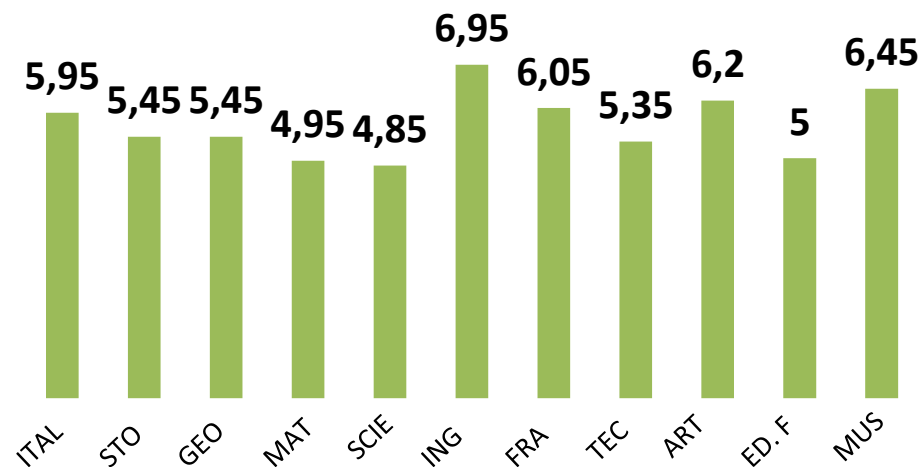

SERSALE - ZAGARISE

I A SECONDARIA

I B SECONDARIA SERSALE

I A SECONDARIA ZAGARISE

MEDIA CLASSE I A 6,35- INT 5,85

MEDIA CLASSE I B 6,18 -INT 5,64

MEDIA CLASSE I ZAG 5,90 – INT 5,90

CLASSE II A SECONDARIA

II B SECONDARIA SERSALE

CLASSE II A SEC. ZAGARISE

MEDIA CLASSE **II A 5,76 - INT 5,94**

MEDIA CLASSE **II B 5,69 - INT 5,74**

MEDIA CLASSE **II ZAG 5,15 - INT 5,50**

III A SEC. SERSALE

III B SECONDARIA SERSALE