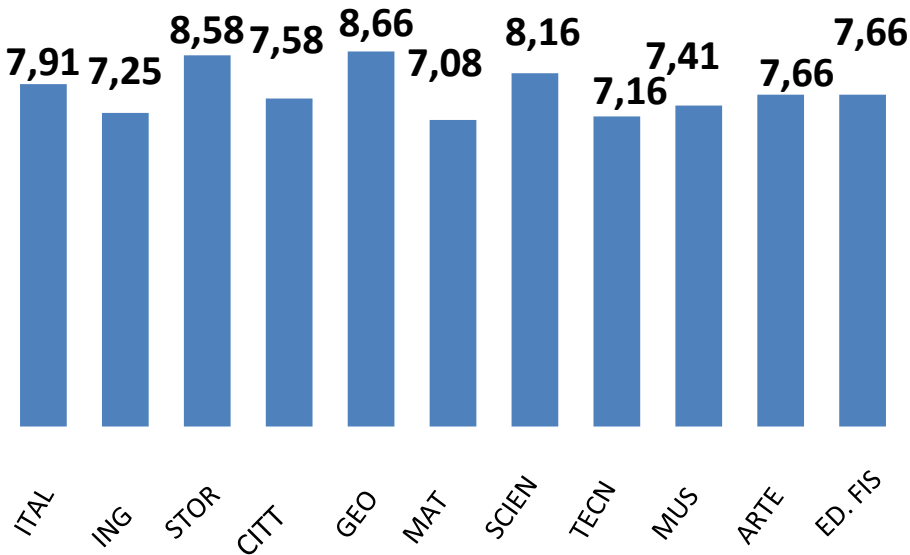

CLASSE I A ZAGARISE

MEDIA CLASSE I A 8 – INT. 7,45

MEDIA CLASSE I B 7,54 – INT. 7,10

MEDIA CLASSE I A ZAG 7,74 – INT. 6,58