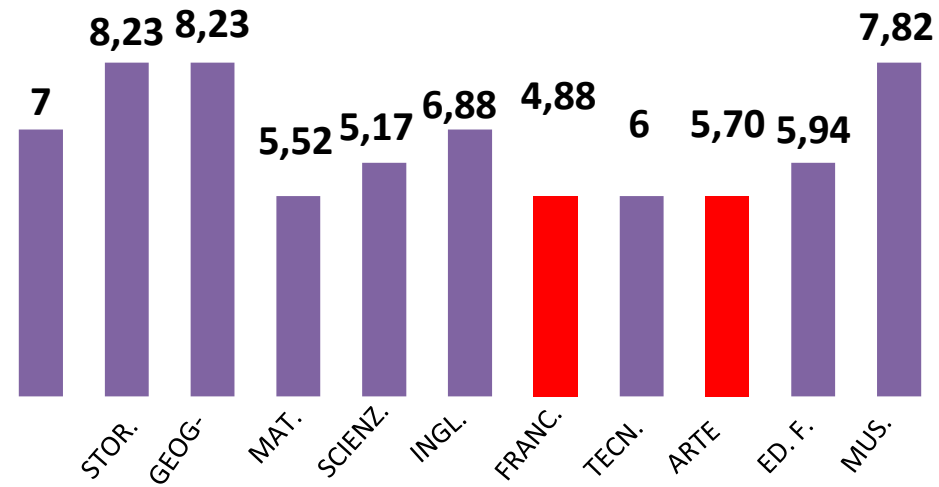

II B SECONDARIA SERSALE

CLASSE II A SEC. ZAGARISE

MEDIA CLASSE **II A 5,76 - INT 5,94**

MEDIA CLASSE **II B 5,69 - INT 5,74**

MEDIA CLASSE **II ZAG 5,15 - INT 5,50**

III A SEC. SERSALE

III B SECONDARIA SERSALE