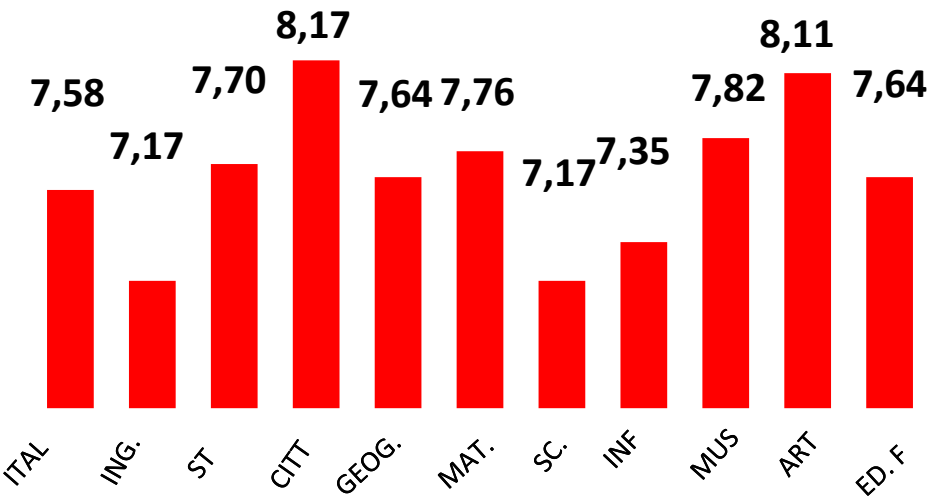

IV A PRIMARIA SERSALE