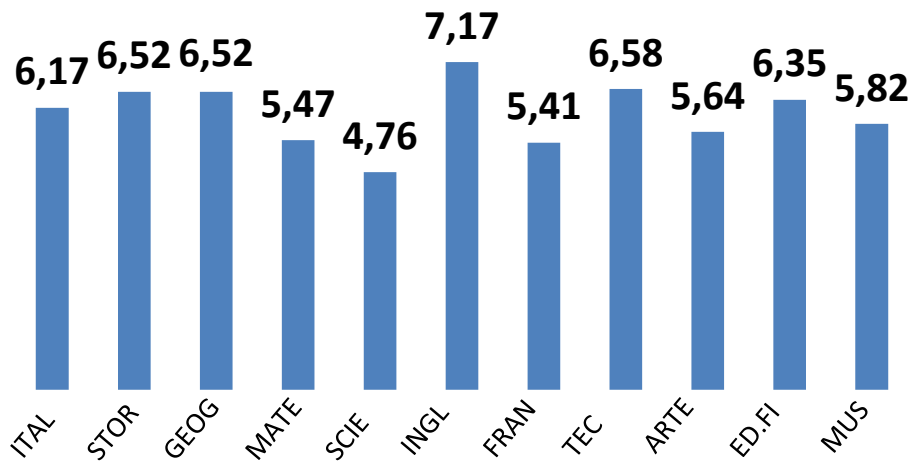

II B SECONDARIA SERSALE

CLASSE II A SEC. ZAGARISE

MEDIA CLASSE **II A 5,76 - INT 5,94**

MEDIA CLASSE **II B 5,69 - INT 5,74**

MEDIA CLASSE **II ZAG 5,15 - INT 5,50**

III A SEC. SERSALE

III B SECONDARIA SERSALE