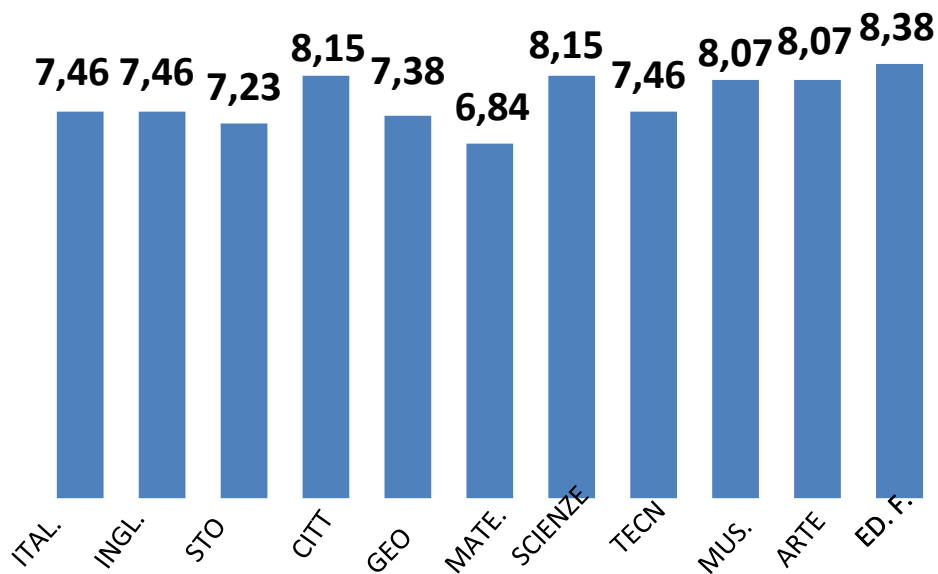

CLASSE I A ZAGARISE

MEDIA CLASSE I A 8 – INT. 7,45

MEDIA CLASSE I B 7,54 – INT. 7,10

MEDIA CLASSE I A ZAG 7,74 – INT. 6,58

II A PRIMARIA SERSALE

II B PRIMARIA SERSALE

II A PRIMARIA ZAGARISE

MEDIA CLASSE **II A** 7,36 – INT 7,41